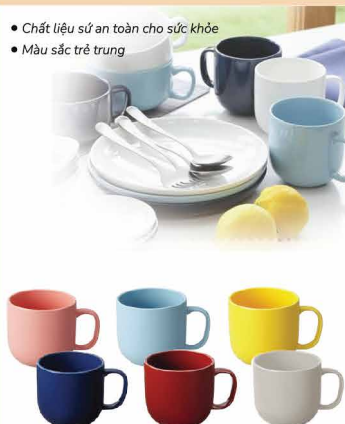

~~-294.500-~~

- Chất liệu sứ an toàn cho sức khỏe
- Màu sắc trẻ trung

LY SỨ CÓ QUAI

40.000 Đ/CÁI

~~-49.000-~~

- Thép không gỉ.
- An toàn sức khỏe
- Tán nhiệt đều.
- Đun sôi nhanh
- Quai ấm bằng nhựa cách nhiệt
- Miệng ấm rộng để vệ sinh
- Sử dụng nhiều loại bếp