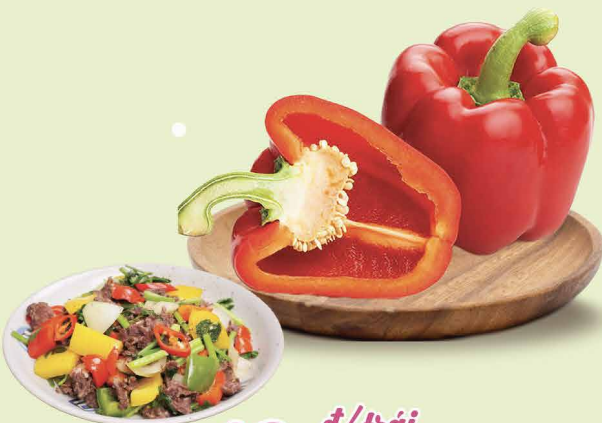

RAU CỦ SẠCH

☎ 221-10-07
ỚT CHUÔNG
ĐỎ 180G++

12.000 đ/trái
16.000-