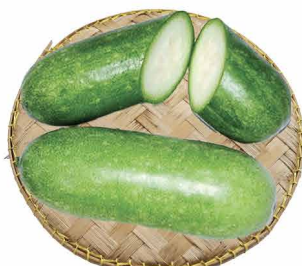

☎ 221-10-10
Bí Xanh ĐL
Trái 400g UP

15.000 đ/trái
19.000-